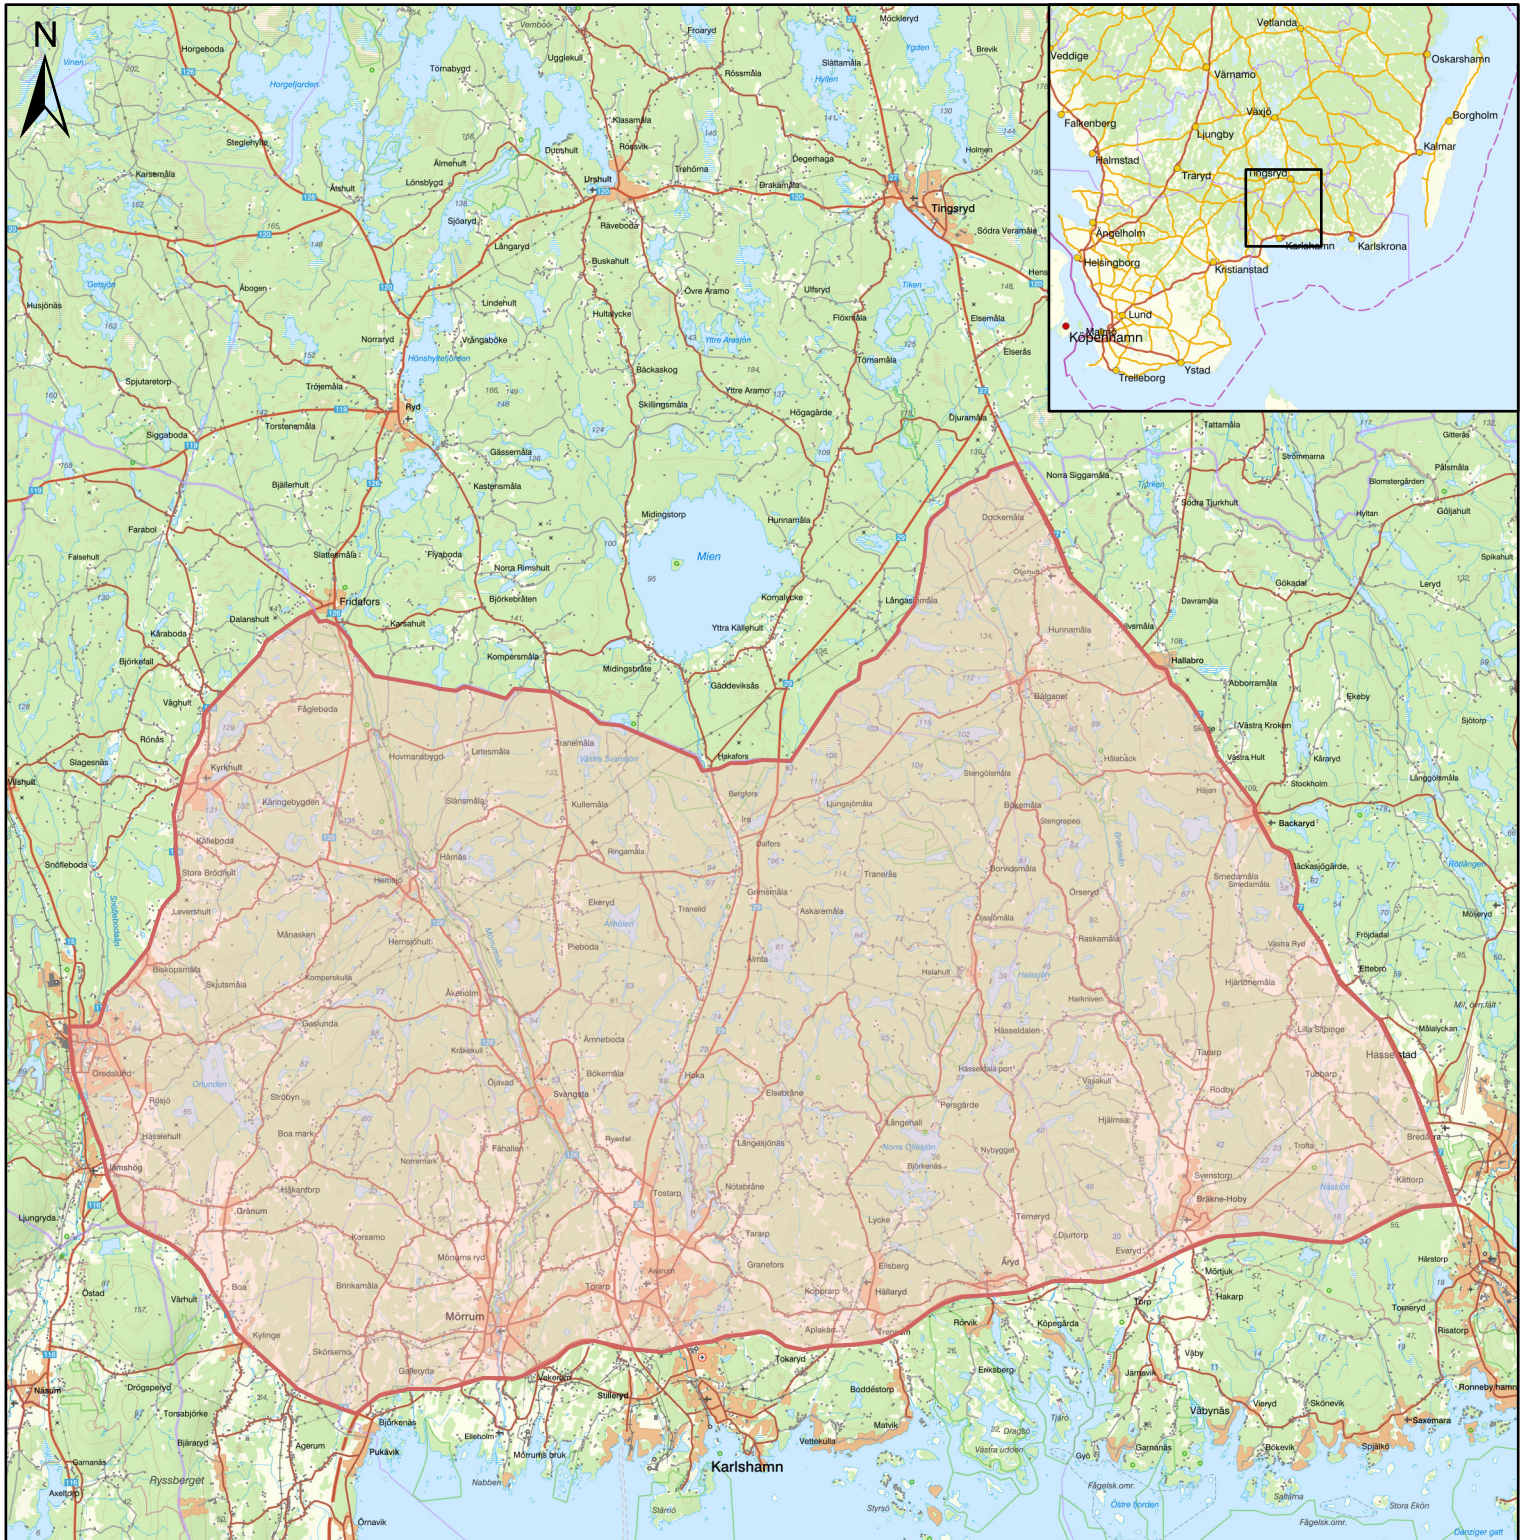

Bilaga 2 - Jaktområde

Teckenförklaring

Jaktområde

1:250 000

Jaktområdet avgränsas av väg E22, väg 27, väg 15, väg 116 och länsgränsen mot Kronobergs län. Det utritade området är inte exakt.